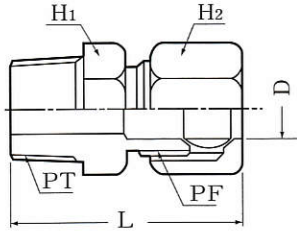

# リング式ジョイント

RING・MALE CONNECTOR

## RC型

サイズ D   PT	H1	H2	L	PF	価格
6 × 1/8	12	12	27	1/8	
6 × 1/4	14	16	33	1/4	
6 × 3/8	17	16	35	1/4	
6 × 1/2	22	16	38	1/4	
6.35 × 1/8	14	16	32	1/4	
6.35 × 1/4	14	16	33	1/4	
6.35 × 3/8	17	16	36	1/4	
6.35 × 1/2	22	16	38	1/4	
8 × 1/8	14	16	33	1/4	
8 × 1/4	14	16	35	1/4	
8 × 3/8	17	16	36	1/4	
8 × 1/2	22	16	40	1/4	
9.53 × 1/8	17	21	37	3/8	
9.53 × 1/4	17	21	38	3/8	
9.53 × 3/8	17	21	39	3/8	
9.53 × 1/2	22	21	43	3/8	
9.53 × 3/4	27	21	48	3/8	
10 × 1/8	17	21	37	3/8	
10 × 1/4	17	21	39	3/8	
10 × 3/8	17	21	40	3/8	
10 × 1/2	22	21	43	3/8	
10 × 3/4	27	21	48	3/8	
12 × 1/4	22	24	43	1/2	
12 × 3/8	22	24	44	1/2	
12 × 1/2	22	24	46	1/2	
12 × 3/4	27	24	50	1/2	
12.7 × 1/4	22	24	43	1/2	
12.7 × 3/8	22	24	44	1/2	
12.7 × 1/2	22	24	45	1/2	
12.7 × 3/4	27	24	50	1/2	
15 × 3/8	23	27	46	5/8	
15 × 1/2	23	27	47	5/8	
15 × 3/4	27	27	50	5/8	
15.88 × 3/8	23	27	46	5/8	
15.88 × 1/2	23	27	50	5/8	
15.88 × 3/4	27	27	53	5/8	
19.05 × 1/2	27	30	53	3/4	
19.05 × 3/4	27	30	57	3/4	
22.23 × 3/4	32	36	55	7/8	

## RU型

サイズ D	H1	H2	L	PF	価格
6	12	12	34	1/8	
6	14	16	39	1/4	
6.35	14	16	39	1/4	
8	14	16	40	1/4	
9.53	17	21	48	3/8	
10	17	21	49	3/8	
12	22	24	58	1/2	
12.7	22	24	58	1/2	
15	23	27	56	5/8	
15.88	23	27	61	5/8	
19.05	27	30	70	3/4	
22.23	32	36	69	7/8	

RING • FEMALE CONNECTOR

**RM型**

サイズ D   PT	H1	H2	L	PF	価格
6 × 1/8	14	12	26	1/8	
6 × 1/4	16	16	33	1/4	
6 × 3/8	21	16	35	1/4	
6.35 × 1/4	16	16	33	1/4	
6.35 × 3/8	21	16	35	1/4	
8 × 1/8	16	16	34	1/4	
8 × 1/4	16	16	34	1/4	
8 × 3/8	21	16	35	1/4	
9.53 × 1/4	19	21	37	3/8	
9.53 × 3/8	21	21	38	3/8	
9.53 × 1/2	26	21	40	3/8	
10 × 1/4	19	21	37	3/8	
10 × 3/8	21	21	38	3/8	
10 × 1/2	26	21	40	3/8	
12 × 3/8	24	24	41	1/2	
12 × 1/2	26	24	43	1/2	
12.7 × 3/8	24	24	41	1/2	
12.7 × 1/2	26	24	43	1/2	
15 × 1/2	26	27	46	5/8	
15.88 × 1/2	26	27	46	5/8	
19.05 × 3/4	32	30	53	3/4	