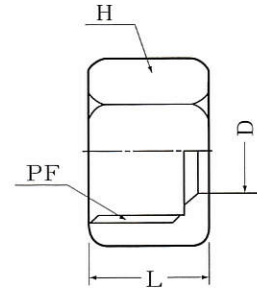

RING • BULKHEAD UNION

**RBU型**

サイズ D	H1	H2	H3	L	PF	価格
6	17	17	16	52	1/4	
6.35	17	17	16	52	1/4	
8	17	17	16	53	1/4	
9.53	21	21	21	65	3/8	
10	21	21	21	65	3/8	
12	24	24	24	72	1/2	
12.7	24	24	24	72	1/2	

RING • MALE ELBOW

**RE型**

サイズ D   PT	H	L1	L2	PF	価格
6 × 1/8	12	20	27	1/8	
6 × 1/4	16	22	30	1/4	
6 × 3/8	16	26	32	1/4	
6 × 1/2	16	32	34	1/4	
6.35 × 1/8	16	21	30	1/4	
6.35 × 1/4	16	23	30	1/4	
6.35 × 3/8	16	26	32	1/4	
6.35 × 1/2	16	32	34	1/4	
8 × 1/8	16	21	30	1/4	
8 × 1/4	16	23	30	1/4	
8 × 3/8	16	26	33	1/4	
8 × 1/2	16	32	35	1/4	
9.53 × 1/4	21	25	35	3/8	
9.53 × 3/8	21	26	35	3/8	
9.53 × 1/2	21	31	39	3/8	
10 × 1/4	21	25	35	3/8	
10 × 3/8	21	26	35	3/8	
10 × 1/2	21	31	39	3/8	
12 × 3/8	24	32	43	1/2	
12 × 1/2	24	32	43	1/2	
12.7 × 3/8	24	32	43	1/2	
12.7 × 1/2	24	32	43	1/2	
15 × 1/2	27	37	48	5/8	
15.88 × 1/2	27	36	50	5/8	
19.05 × 1/2	30	42	42	3/4	
19.05 × 3/4	30	42	42	3/4	
22.23 × 3/4	36	44	54	7/8	

RING · UNION ELBOW

**RL型**

サイズ D	H	L	PF	価 格
6	12	27	1/8	
6	16	28	1/4	
6.35	16	28	1/4	
8	16	29	1/4	
9.53	21	35	3/8	
10	21	35	3/8	
12	24	43	1/2	
12.7	24	43	1/2	
15	27	48	5/8	
15.88	27	48	5/8	
19.05	30	60	3/4	
22.23	36	60	7/8	

RING · NUT

**RN型**

サイズ D	H	L	PF	価 格
6	12	10	1/8	
6	16	13	1/4	
1/4	16	13	1/4	
8	16	13	1/4	
3/8	21	16	3/8	
10	21	16	3/8	
12	24	18	1/2	
1/2	24	18	1/2	
15	27	20	5/8	
5/8	27	20	5/8	
3/4	30	23	3/4	
7/8	36	23	7/8	