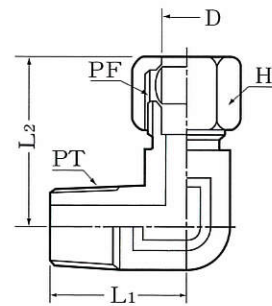

RING • FEMALE CONNECTOR

**RM型**

サイズ D   PT	H1	H2	L	PF	価格
6 × 1/8	14	12	26	1/8	
6 × 1/4	16	16	33	1/4	
6 × 3/8	21	16	35	1/4	
6.35 × 1/4	16	16	33	1/4	
6.35 × 3/8	21	16	35	1/4	
8 × 1/8	16	16	34	1/4	
8 × 1/4	16	16	34	1/4	
8 × 3/8	21	16	35	1/4	
9.53 × 1/4	19	21	37	3/8	
9.53 × 3/8	21	21	38	3/8	
9.53 × 1/2	26	21	40	3/8	
10 × 1/4	19	21	37	3/8	
10 × 3/8	21	21	38	3/8	
10 × 1/2	26	21	40	3/8	
12 × 3/8	24	24	41	1/2	
12 × 1/2	26	24	43	1/2	
12.7 × 3/8	24	24	41	1/2	
12.7 × 1/2	26	24	43	1/2	
15 × 1/2	26	27	46	5/8	
15.88 × 1/2	26	27	46	5/8	
19.05 × 3/4	32	30	53	3/4	

RING • BULKHEAD UNION

**RBU型**

サイズ D	H1	H2	H3	L	PF	価格
6	17	17	16	52	1/4	
6.35	17	17	16	52	1/4	
8	17	17	16	53	1/4	
9.53	21	21	21	65	3/8	
10	21	21	21	65	3/8	
12	24	24	24	72	1/2	
12.7	24	24	24	72	1/2	

RING • MALE ELBOW

**RE型**

サイズ D   PT	H	L1	L2	PF	価格
6 × 1/8	12	20	27	1/8	
6 × 1/4	16	22	30	1/4	
6 × 3/8	16	26	32	1/4	
6 × 1/2	16	32	34	1/4	
6.35 × 1/8	16	21	30	1/4	
6.35 × 1/4	16	23	30	1/4	
6.35 × 3/8	16	26	32	1/4	
6.35 × 1/2	16	32	34	1/4	
8 × 1/8	16	21	30	1/4	
8 × 1/4	16	23	30	1/4	
8 × 3/8	16	26	33	1/4	
8 × 1/2	16	32	35	1/4	
9.53 × 1/4	21	25	35	3/8	
9.53 × 3/8	21	26	35	3/8	
9.53 × 1/2	21	31	39	3/8	
10 × 1/4	21	25	35	3/8	
10 × 3/8	21	26	35	3/8	
10 × 1/2	21	31	39	3/8	
12 × 3/8	24	32	43	1/2	
12 × 1/2	24	32	43	1/2	
12.7 × 3/8	24	32	43	1/2	
12.7 × 1/2	24	32	43	1/2	
15 × 1/2	27	37	48	5/8	
15.88 × 1/2	27	36	50	5/8	
19.05 × 1/2	30	42	42	3/4	
19.05 × 3/4	30	42	42	3/4	
22.23 × 3/4	36	44	54	7/8	

RING · UNION ELBOW

**RL型**

サイズ D	H	L	PF	価 格
6	12	27	1/8	
6	16	28	1/4	
6.35	16	28	1/4	
8	16	29	1/4	
9.53	21	35	3/8	
10	21	35	3/8	
12	24	43	1/2	
12.7	24	43	1/2	
15	27	48	5/8	
15.88	27	48	5/8	
19.05	30	60	3/4	
22.23	36	60	7/8	