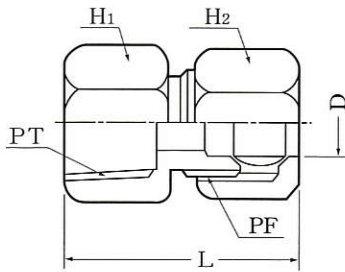

## RU型

サイズ D	H1	H2	L	PF	価格
6	12	12	34	1/8	
6	14	16	39	1/4	
6.35	14	16	39	1/4	
8	14	16	40	1/4	
9.53	17	21	48	3/8	
10	17	21	49	3/8	
12	22	24	58	1/2	
12.7	22	24	58	1/2	
15	23	27	56	5/8	
15.88	23	27	61	5/8	
19.05	27	30	70	3/4	
22.23	32	36	69	7/8	

## RUE型

サイズ D1   D2	H1	H2	H3	L	PF1	PF2	価格
6 × 8	14	16	16	40	1/4	1/4	
9.53 × 6.35	17	21	16	45	3/8	1/4	
10 × 6	17	21	16	45	3/8	1/4	
10 × 8	17	21	16	45	3/8	1/4	
12.7 × 9.53	22	24	21	54	1/2	3/8	
12 × 10	22	24	21	54	1/2	3/8	
15.88 × 12.7	23	27	24	60	5/8	1/2	
16 × 12	23	27	24	60	5/8	1/2	

RING • FEMALE CONNECTOR

**RM型**

サイズ D   PT	H1	H2	L	PF	価格
6 × 1/8	14	12	26	1/8	
6 × 1/4	16	16	33	1/4	
6 × 3/8	21	16	35	1/4	
6.35 × 1/4	16	16	33	1/4	
6.35 × 3/8	21	16	35	1/4	
8 × 1/8	16	16	34	1/4	
8 × 1/4	16	16	34	1/4	
8 × 3/8	21	16	35	1/4	
9.53 × 1/4	19	21	37	3/8	
9.53 × 3/8	21	21	38	3/8	
9.53 × 1/2	26	21	40	3/8	
10 × 1/4	19	21	37	3/8	
10 × 3/8	21	21	38	3/8	
10 × 1/2	26	21	40	3/8	
12 × 3/8	24	24	41	1/2	
12 × 1/2	26	24	43	1/2	
12.7 × 3/8	24	24	41	1/2	
12.7 × 1/2	26	24	43	1/2	
15 × 1/2	26	27	46	5/8	
15.88 × 1/2	26	27	46	5/8	
19.05 × 3/4	32	30	53	3/4	

RING • BULKHEAD UNION

**RBU型**

サイズ D	H1	H2	H3	L	PF	価格
6	17	17	16	52	1/4	
6.35	17	17	16	52	1/4	
8	17	17	16	53	1/4	
9.53	21	21	21	65	3/8	
10	21	21	21	65	3/8	
12	24	24	24	72	1/2	
12.7	24	24	24	72	1/2	

RING • MALE ELBOW