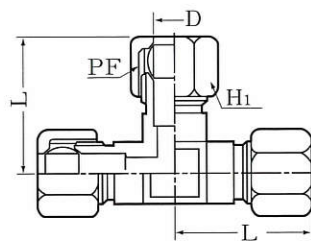

**RE型**

サイズ D   PT	H	L1	L2	PF	価格
6 × 1/8	12	20	27	1/8	
6 × 1/4	16	22	30	1/4	
6 × 3/8	16	26	32	1/4	
6 × 1/2	16	32	34	1/4	
6.35 × 1/8	16	21	30	1/4	
6.35 × 1/4	16	23	30	1/4	
6.35 × 3/8	16	26	32	1/4	
6.35 × 1/2	16	32	34	1/4	
8 × 1/8	16	21	30	1/4	
8 × 1/4	16	23	30	1/4	
8 × 3/8	16	26	33	1/4	
8 × 1/2	16	32	35	1/4	
9.53 × 1/4	21	25	35	3/8	
9.53 × 3/8	21	26	35	3/8	
9.53 × 1/2	21	31	39	3/8	
10 × 1/4	21	25	35	3/8	
10 × 3/8	21	26	35	3/8	
10 × 1/2	21	31	39	3/8	
12 × 3/8	24	32	43	1/2	
12 × 1/2	24	32	43	1/2	
12.7 × 3/8	24	32	43	1/2	
12.7 × 1/2	24	32	43	1/2	
15 × 1/2	27	37	48	5/8	
15.88 × 1/2	27	36	50	5/8	
19.05 × 1/2	30	42	42	3/4	
19.05 × 3/4	30	42	42	3/4	
22.23 × 3/4	36	44	54	7/8	

RING · UNION ELBOW

**RL型**

サイズ D	H	L	PF	価 格
6	12	27	1/8	
6	16	28	1/4	
6.35	16	28	1/4	
8	16	29	1/4	
9.53	21	35	3/8	
10	21	35	3/8	
12	24	43	1/2	
12.7	24	43	1/2	
15	27	48	5/8	
15.88	27	48	5/8	
19.05	30	60	3/4	
22.23	36	60	7/8	

RING · NUT

**RN型**

サイズ D	H	L	PF	価 格
6	12	10	1/8	
6	16	13	1/4	
1/4	16	13	1/4	
8	16	13	1/4	
3/8	21	16	3/8	
10	21	16	3/8	
12	24	18	1/2	
1/2	24	18	1/2	
15	27	20	5/8	
5/8	27	20	5/8	
3/4	30	23	3/4	
7/8	36	23	7/8	

RING · UNION TEE

**RT型**

サイズ D	H	L	PF	価 格
6	12	28	1/8	
6	16	30	1/4	
6.35	16	30	1/4	
8	16	30	1/4	
9.53	21	35	3/8	
10	21	35	3/8	
12	24	43	1/2	
12.7	24	43	1/2	
15	27	46	5/8	
15.88	27	46	5/8	
19.05	30	60	3/4	
22.23	36	55	7/8	