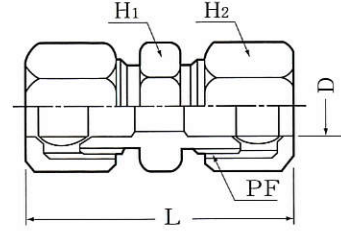

# リング式ジョイント

RING・MALE CONNECTOR

## RC型

サイズ D   PT	H1	H2	L	PF	価格
6 × 1/8	12	12	27	1/8	
6 × 1/4	14	16	33	1/4	
6 × 3/8	17	16	35	1/4	
6 × 1/2	22	16	38	1/4	
6.35 × 1/8	14	16	32	1/4	
6.35 × 1/4	14	16	33	1/4	
6.35 × 3/8	17	16	36	1/4	
6.35 × 1/2	22	16	38	1/4	
8 × 1/8	14	16	33	1/4	
8 × 1/4	14	16	35	1/4	
8 × 3/8	17	16	36	1/4	
8 × 1/2	22	16	40	1/4	
9.53 × 1/8	17	21	37	3/8	
9.53 × 1/4	17	21	38	3/8	
9.53 × 3/8	17	21	39	3/8	
9.53 × 1/2	22	21	43	3/8	
9.53 × 3/4	27	21	48	3/8	
10 × 1/8	17	21	37	3/8	
10 × 1/4	17	21	39	3/8	
10 × 3/8	17	21	40	3/8	
10 × 1/2	22	21	43	3/8	
10 × 3/4	27	21	48	3/8	
12 × 1/4	22	24	43	1/2	
12 × 3/8	22	24	44	1/2	
12 × 1/2	22	24	46	1/2	
12 × 3/4	27	24	50	1/2	
12.7 × 1/4	22	24	43	1/2	
12.7 × 3/8	22	24	44	1/2	
12.7 × 1/2	22	24	45	1/2	
12.7 × 3/4	27	24	50	1/2	
15 × 3/8	23	27	46	5/8	
15 × 1/2	23	27	47	5/8	
15 × 3/4	27	27	50	5/8	
15.88 × 3/8	23	27	46	5/8	
15.88 × 1/2	23	27	50	5/8	
15.88 × 3/4	27	27	53	5/8	
19.05 × 1/2	27	30	53	3/4	
19.05 × 3/4	27	30	57	3/4	
22.23 × 3/4	32	36	55	7/8	

## RU型

サイズ D	H1	H2	L	PF	価格
6	12	12	34	1/8	
6	14	16	39	1/4	
6.35	14	16	39	1/4	
8	14	16	40	1/4	
9.53	17	21	48	3/8	
10	17	21	49	3/8	
12	22	24	58	1/2	
12.7	22	24	58	1/2	
15	23	27	56	5/8	
15.88	23	27	61	5/8	
19.05	27	30	70	3/4	
22.23	32	36	69	7/8	

RING • FEMALE CONNECTOR

**RM型**

サイズ D   PT	H1	H2	L	PF	価格
6 × 1/8	14	12	26	1/8	
6 × 1/4	16	16	33	1/4	
6 × 3/8	21	16	35	1/4	
6.35 × 1/4	16	16	33	1/4	
6.35 × 3/8	21	16	35	1/4	
8 × 1/8	16	16	34	1/4	
8 × 1/4	16	16	34	1/4	
8 × 3/8	21	16	35	1/4	
9.53 × 1/4	19	21	37	3/8	
9.53 × 3/8	21	21	38	3/8	
9.53 × 1/2	26	21	40	3/8	
10 × 1/4	19	21	37	3/8	
10 × 3/8	21	21	38	3/8	
10 × 1/2	26	21	40	3/8	
12 × 3/8	24	24	41	1/2	
12 × 1/2	26	24	43	1/2	
12.7 × 3/8	24	24	41	1/2	
12.7 × 1/2	26	24	43	1/2	
15 × 1/2	26	27	46	5/8	
15.88 × 1/2	26	27	46	5/8	
19.05 × 3/4	32	30	53	3/4	