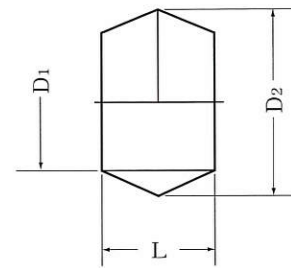

RING · UNION ELBOW

**RL型**

サイズ D	H	L	PF	価 格
6	12	27	1/8	
6	16	28	1/4	
6.35	16	28	1/4	
8	16	29	1/4	
9.53	21	35	3/8	
10	21	35	3/8	
12	24	43	1/2	
12.7	24	43	1/2	
15	27	48	5/8	
15.88	27	48	5/8	
19.05	30	60	3/4	
22.23	36	60	7/8	

RING · NUT

**RN型**

サイズ D	H	L	PF	価 格
6	12	10	1/8	
6	16	13	1/4	
1/4	16	13	1/4	
8	16	13	1/4	
3/8	21	16	3/8	
10	21	16	3/8	
12	24	18	1/2	
1/2	24	18	1/2	
15	27	20	5/8	
5/8	27	20	5/8	
3/4	30	23	3/4	
7/8	36	23	7/8	

RING · UNION TEE

**RT型**

サイズ D	H	L	PF	価 格
6	12	28	1/8	
6	16	30	1/4	
6.35	16	30	1/4	
8	16	30	1/4	
9.53	21	35	3/8	
10	21	35	3/8	
12	24	43	1/2	
12.7	24	43	1/2	
15	27	46	5/8	
15.88	27	46	5/8	
19.05	30	60	3/4	
22.23	36	55	7/8	

RING · SLEEVE

**RS型**

サ イ ズ		L	価 格
D <sub>1</sub>	D <sub>2</sub>		
6	×	8.3	5.5
6	×	9	7.5
1/4	×	9	6.5
8	×	11	7.5
3/8	×	13	9
10	×	13.5	9
12	×	15.5	11
1/2	×	16	10
15	×	19	12
5/8	×	20	12
3/4	×	24	13.5
7/8	×	25	11