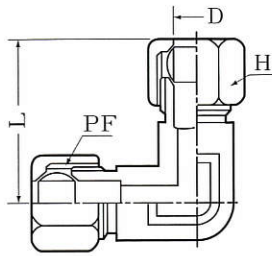

RING • FEMALE CONNECTOR

**RM型**

サイズ D   PT	H1	H2	L	PF	価格
6 × 1/8	14	12	26	1/8	
6 × 1/4	16	16	33	1/4	
6 × 3/8	21	16	35	1/4	
6.35 × 1/4	16	16	33	1/4	
6.35 × 3/8	21	16	35	1/4	
8 × 1/8	16	16	34	1/4	
8 × 1/4	16	16	34	1/4	
8 × 3/8	21	16	35	1/4	
9.53 × 1/4	19	21	37	3/8	
9.53 × 3/8	21	21	38	3/8	
9.53 × 1/2	26	21	40	3/8	
10 × 1/4	19	21	37	3/8	
10 × 3/8	21	21	38	3/8	
10 × 1/2	26	21	40	3/8	
12 × 3/8	24	24	41	1/2	
12 × 1/2	26	24	43	1/2	
12.7 × 3/8	24	24	41	1/2	
12.7 × 1/2	26	24	43	1/2	
15 × 1/2	26	27	46	5/8	
15.88 × 1/2	26	27	46	5/8	
19.05 × 3/4	32	30	53	3/4	

RING • BULKHEAD UNION

**RBU型**

サイズ D	H1	H2	H3	L	PF	価格
6	17	17	16	52	1/4	
6.35	17	17	16	52	1/4	
8	17	17	16	53	1/4	
9.53	21	21	21	65	3/8	
10	21	21	21	65	3/8	
12	24	24	24	72	1/2	
12.7	24	24	24	72	1/2	

RING • MALE ELBOW

**RE型**

サイズ D   PT	H	L1	L2	PF	価格
6 × 1/8	12	20	27	1/8	
6 × 1/4	16	22	30	1/4	
6 × 3/8	16	26	32	1/4	
6 × 1/2	16	32	34	1/4	
6.35 × 1/8	16	21	30	1/4	
6.35 × 1/4	16	23	30	1/4	
6.35 × 3/8	16	26	32	1/4	
6.35 × 1/2	16	32	34	1/4	
8 × 1/8	16	21	30	1/4	
8 × 1/4	16	23	30	1/4	
8 × 3/8	16	26	33	1/4	
8 × 1/2	16	32	35	1/4	
9.53 × 1/4	21	25	35	3/8	
9.53 × 3/8	21	26	35	3/8	
9.53 × 1/2	21	31	39	3/8	
10 × 1/4	21	25	35	3/8	
10 × 3/8	21	26	35	3/8	
10 × 1/2	21	31	39	3/8	
12 × 3/8	24	32	43	1/2	
12 × 1/2	24	32	43	1/2	
12.7 × 3/8	24	32	43	1/2	
12.7 × 1/2	24	32	43	1/2	
15 × 1/2	27	37	48	5/8	
15.88 × 1/2	27	36	50	5/8	
19.05 × 1/2	30	42	42	3/4	
19.05 × 3/4	30	42	42	3/4	
22.23 × 3/4	36	44	54	7/8	

RING · UNION ELBOW

**RL型**

サイズ D	H	L	PF	価 格
6	12	27	1/8	
6	16	28	1/4	
6.35	16	28	1/4	
8	16	29	1/4	
9.53	21	35	3/8	
10	21	35	3/8	
12	24	43	1/2	
12.7	24	43	1/2	
15	27	48	5/8	
15.88	27	48	5/8	
19.05	30	60	3/4	
22.23	36	60	7/8	