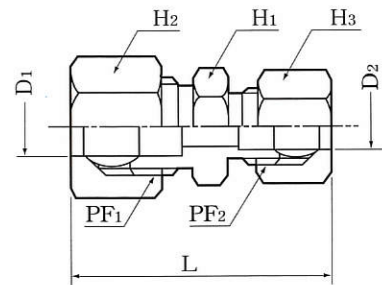

## RU型

サイズ D	H1	H2	L	PF	価格
6	12	12	34	1/8	
6	14	16	39	1/4	
6.35	14	16	39	1/4	
8	14	16	40	1/4	
9.53	17	21	48	3/8	
10	17	21	49	3/8	
12	22	24	58	1/2	
12.7	22	24	58	1/2	
15	23	27	56	5/8	
15.88	23	27	61	5/8	
19.05	27	30	70	3/4	
22.23	32	36	69	7/8	

## RUE型

サイズ D1   D2	H1	H2	H3	L	PF1	PF2	価格
6 × 8	14	16	16	40	1/4	1/4	
9.53 × 6.35	17	21	16	45	3/8	1/4	
10 × 6	17	21	16	45	3/8	1/4	
10 × 8	17	21	16	45	3/8	1/4	
12.7 × 9.53	22	24	21	54	1/2	3/8	
12 × 10	22	24	21	54	1/2	3/8	
15.88 × 12.7	23	27	24	60	5/8	1/2	
16 × 12	23	27	24	60	5/8	1/2	

RING • FEMALE CONNECTOR

**RM型**

サイズ D   PT	H1	H2	L	PF	価格
6 × 1/8	14	12	26	1/8	
6 × 1/4	16	16	33	1/4	
6 × 3/8	21	16	35	1/4	
6.35 × 1/4	16	16	33	1/4	
6.35 × 3/8	21	16	35	1/4	
8 × 1/8	16	16	34	1/4	
8 × 1/4	16	16	34	1/4	
8 × 3/8	21	16	35	1/4	
9.53 × 1/4	19	21	37	3/8	
9.53 × 3/8	21	21	38	3/8	
9.53 × 1/2	26	21	40	3/8	
10 × 1/4	19	21	37	3/8	
10 × 3/8	21	21	38	3/8	
10 × 1/2	26	21	40	3/8	
12 × 3/8	24	24	41	1/2	
12 × 1/2	26	24	43	1/2	
12.7 × 3/8	24	24	41	1/2	
12.7 × 1/2	26	24	43	1/2	
15 × 1/2	26	27	46	5/8	
15.88 × 1/2	26	27	46	5/8	
19.05 × 3/4	32	30	53	3/4	