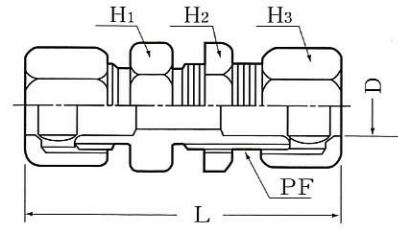

## RUE型

サイズ D1   D2	H1	H2	H3	L	PF1	PF2	価格
6 × 8	14	16	16	40	1/4	1/4	
9.53 × 6.35	17	21	16	45	3/8	1/4	
10 × 6	17	21	16	45	3/8	1/4	
10 × 8	17	21	16	45	3/8	1/4	
12.7 × 9.53	22	24	21	54	1/2	3/8	
12 × 10	22	24	21	54	1/2	3/8	
15.88 × 12.7	23	27	24	60	5/8	1/2	
16 × 12	23	27	24	60	5/8	1/2	

RING • FEMALE CONNECTOR

**RM型**

サイズ D   PT	H1	H2	L	PF	価格
6 × 1/8	14	12	26	1/8	
6 × 1/4	16	16	33	1/4	
6 × 3/8	21	16	35	1/4	
6.35 × 1/4	16	16	33	1/4	
6.35 × 3/8	21	16	35	1/4	
8 × 1/8	16	16	34	1/4	
8 × 1/4	16	16	34	1/4	
8 × 3/8	21	16	35	1/4	
9.53 × 1/4	19	21	37	3/8	
9.53 × 3/8	21	21	38	3/8	
9.53 × 1/2	26	21	40	3/8	
10 × 1/4	19	21	37	3/8	
10 × 3/8	21	21	38	3/8	
10 × 1/2	26	21	40	3/8	
12 × 3/8	24	24	41	1/2	
12 × 1/2	26	24	43	1/2	
12.7 × 3/8	24	24	41	1/2	
12.7 × 1/2	26	24	43	1/2	
15 × 1/2	26	27	46	5/8	
15.88 × 1/2	26	27	46	5/8	
19.05 × 3/4	32	30	53	3/4	

RING • BULKHEAD UNION

**RBU型**

サイズ D	H1	H2	H3	L	PF	価格
6	17	17	16	52	1/4	
6.35	17	17	16	52	1/4	
8	17	17	16	53	1/4	
9.53	21	21	21	65	3/8	
10	21	21	21	65	3/8	
12	24	24	24	72	1/2	
12.7	24	24	24	72	1/2	

RING • MALE ELBOW

**RE型**

サイズ D   PT	H	L1	L2	PF	価格
6 × 1/8	12	20	27	1/8	
6 × 1/4	16	22	30	1/4	
6 × 3/8	16	26	32	1/4	
6 × 1/2	16	32	34	1/4	
6.35 × 1/8	16	21	30	1/4	
6.35 × 1/4	16	23	30	1/4	
6.35 × 3/8	16	26	32	1/4	
6.35 × 1/2	16	32	34	1/4	
8 × 1/8	16	21	30	1/4	
8 × 1/4	16	23	30	1/4	
8 × 3/8	16	26	33	1/4	
8 × 1/2	16	32	35	1/4	
9.53 × 1/4	21	25	35	3/8	
9.53 × 3/8	21	26	35	3/8	
9.53 × 1/2	21	31	39	3/8	
10 × 1/4	21	25	35	3/8	
10 × 3/8	21	26	35	3/8	
10 × 1/2	21	31	39	3/8	
12 × 3/8	24	32	43	1/2	
12 × 1/2	24	32	43	1/2	
12.7 × 3/8	24	32	43	1/2	
12.7 × 1/2	24	32	43	1/2	
15 × 1/2	27	37	48	5/8	
15.88 × 1/2	27	36	50	5/8	
19.05 × 1/2	30	42	42	3/4	
19.05 × 3/4	30	42	42	3/4	
22.23 × 3/4	36	44	54	7/8	